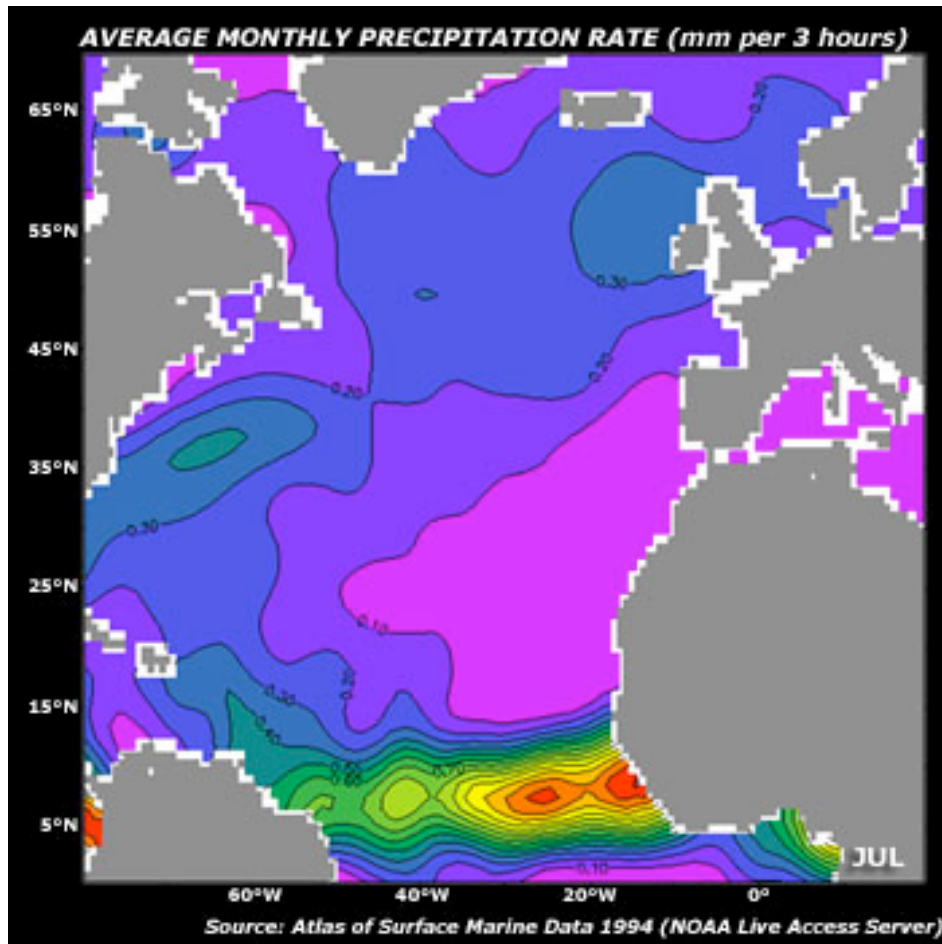

millimeters per 3 hours

millimeters per 3 hours