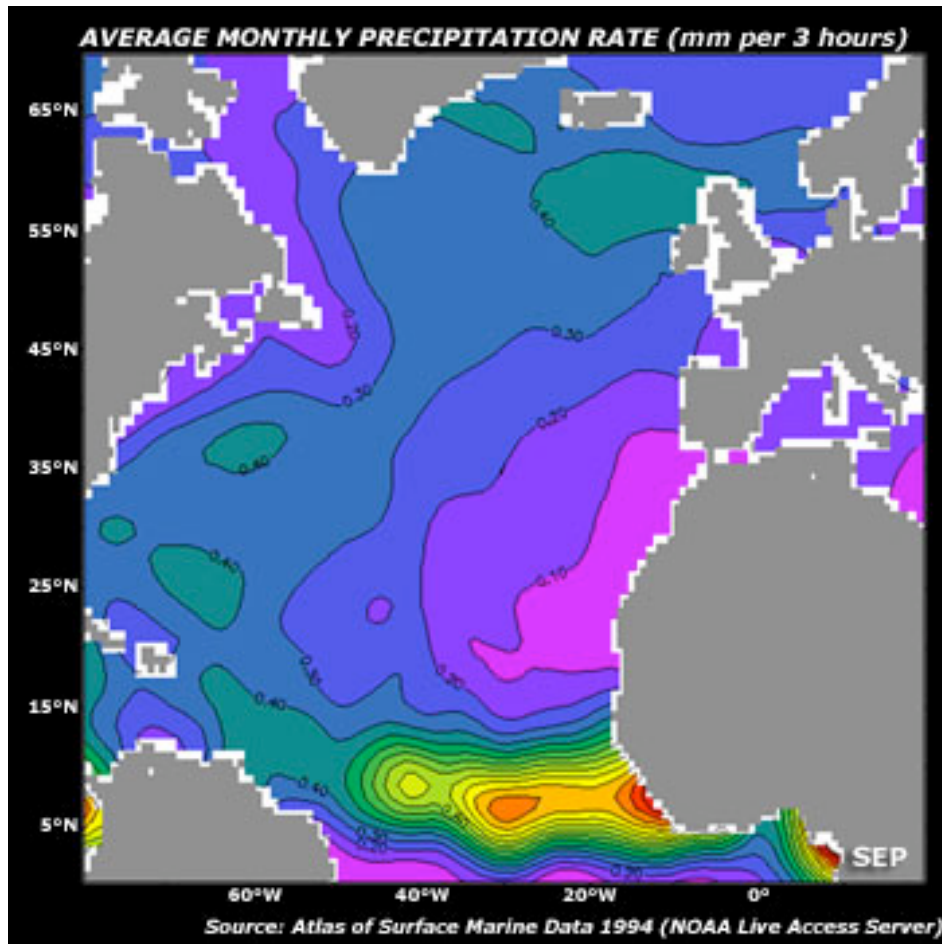

millimeters per 3 hours

millimeters per 3 hours