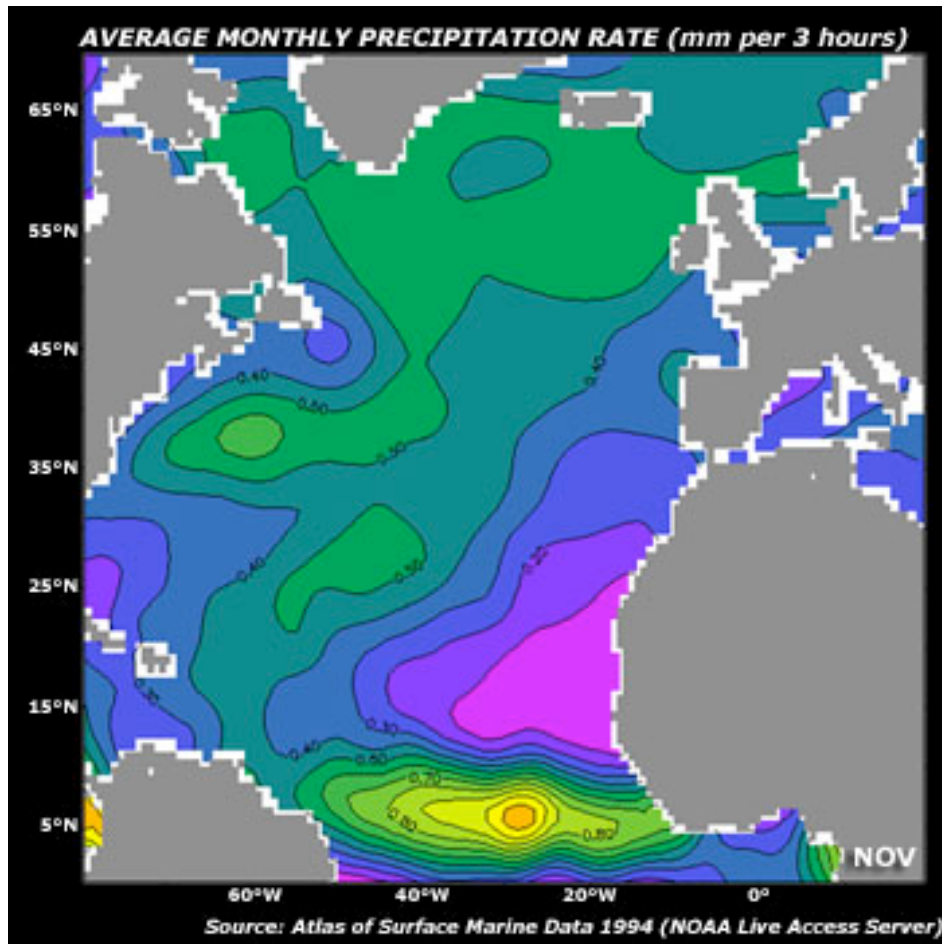

millimeters per 3 hours

millimeters per 3 hours