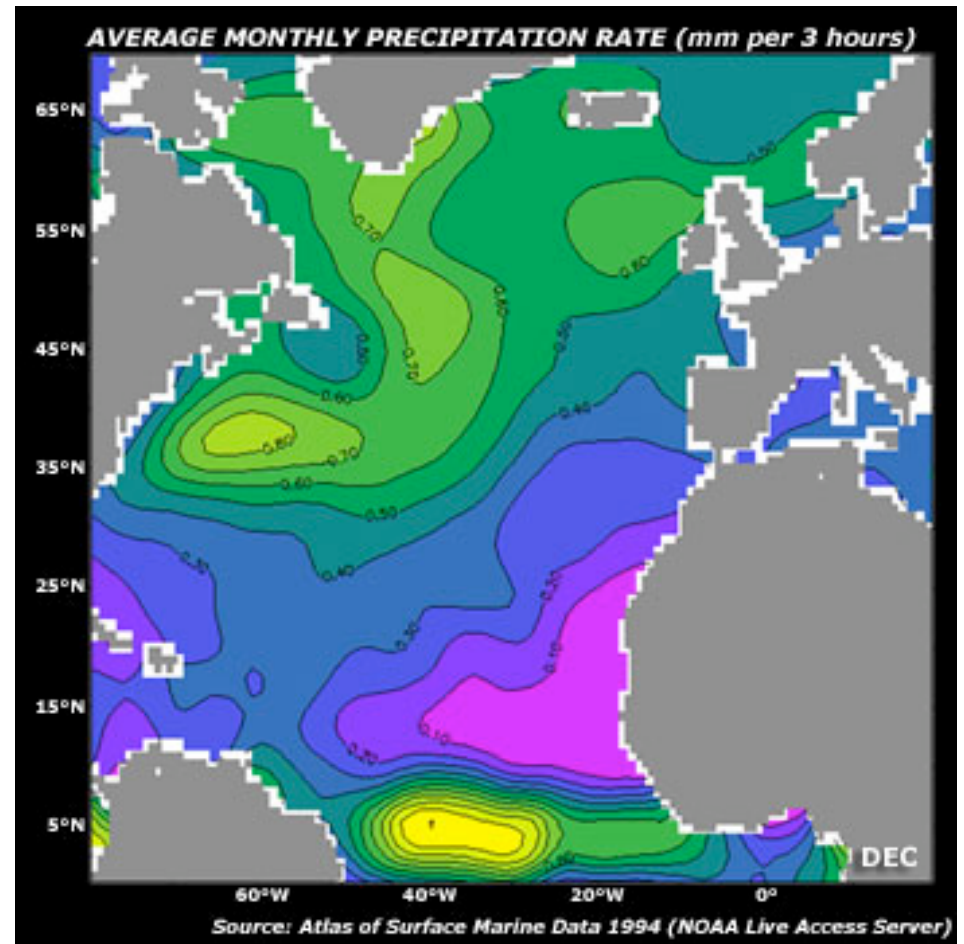

millimeters per 3 hours

millimeters per 3 hours