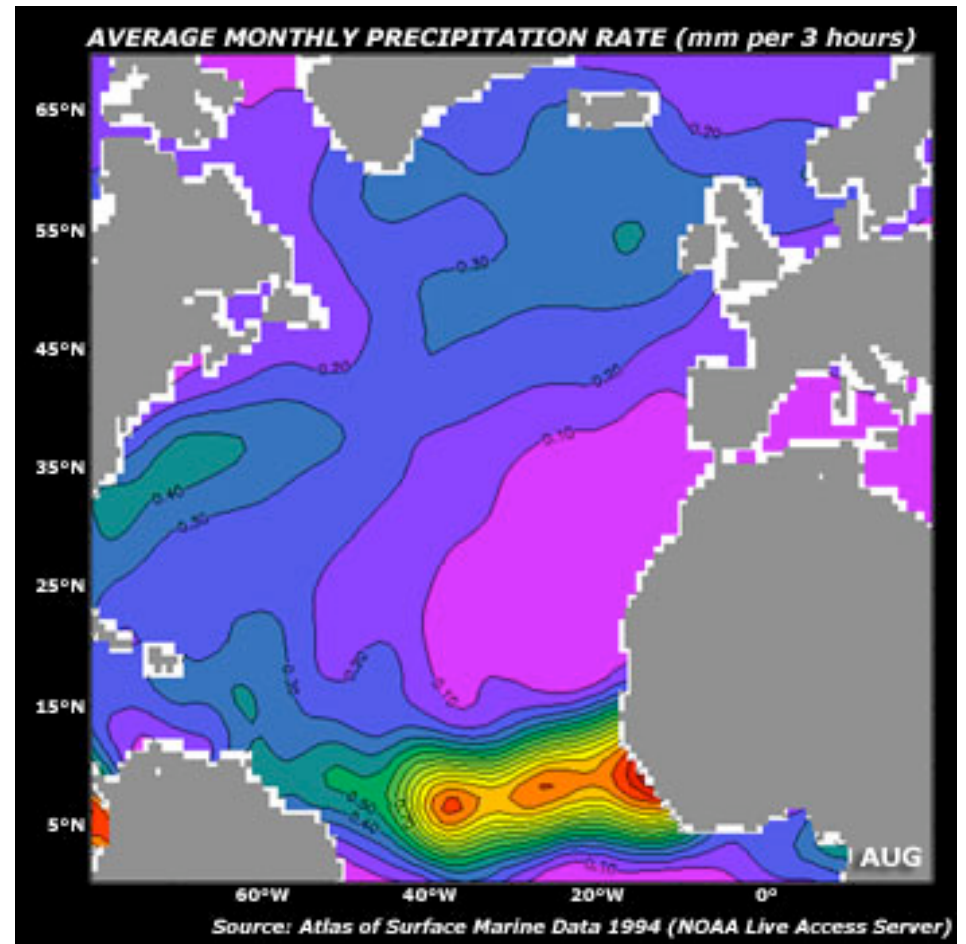

millimeters per 3 hours

millimeters per 3 hours