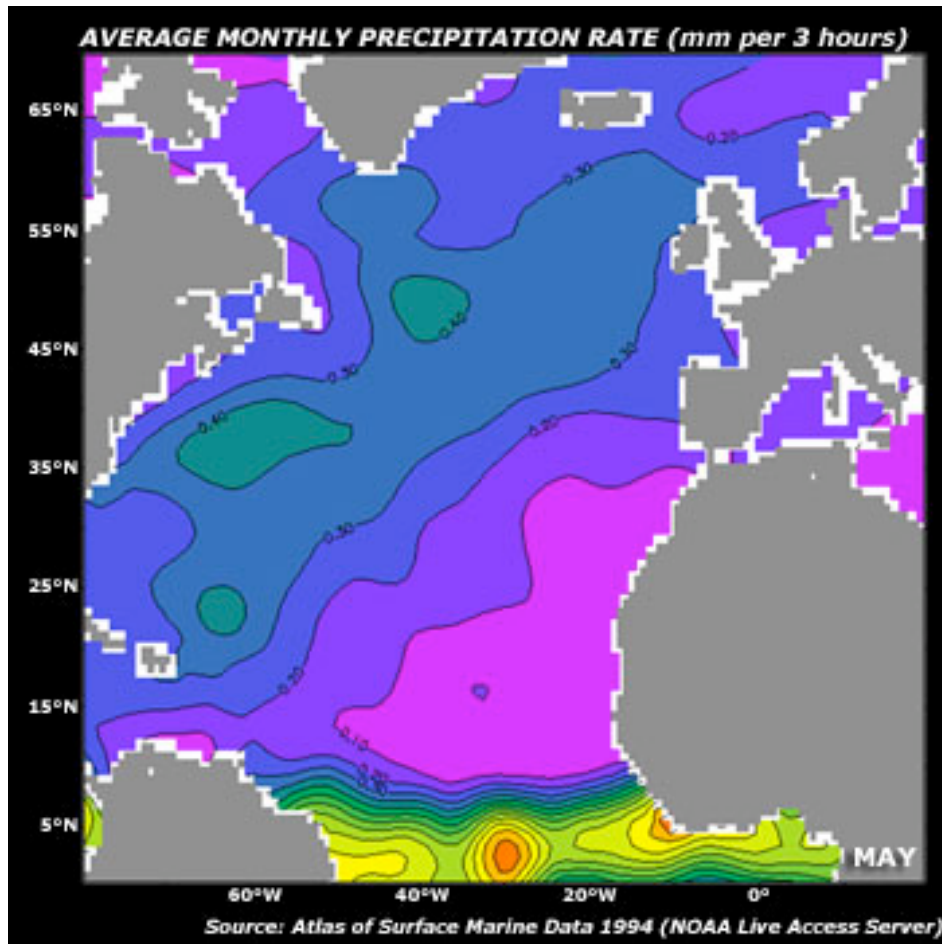

millimeters per 3 hours

millimeters per 3 hours