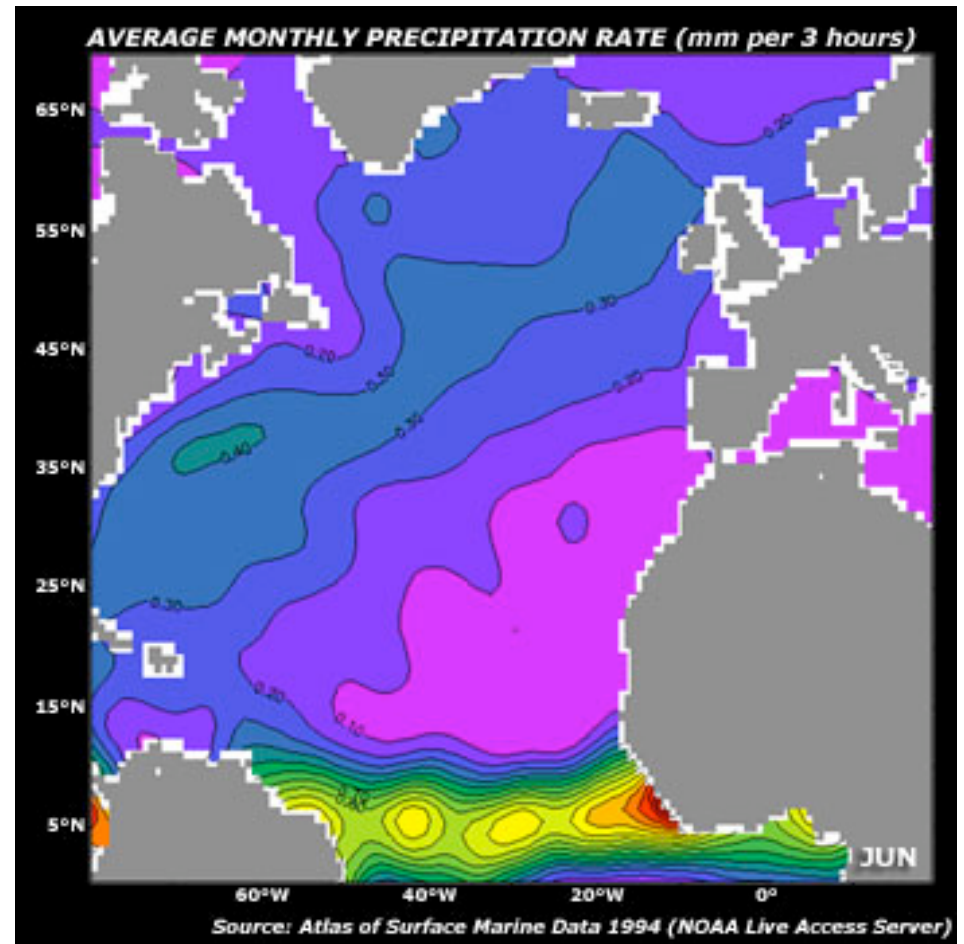

millimeters per 3 hours

millimeters per 3 hours