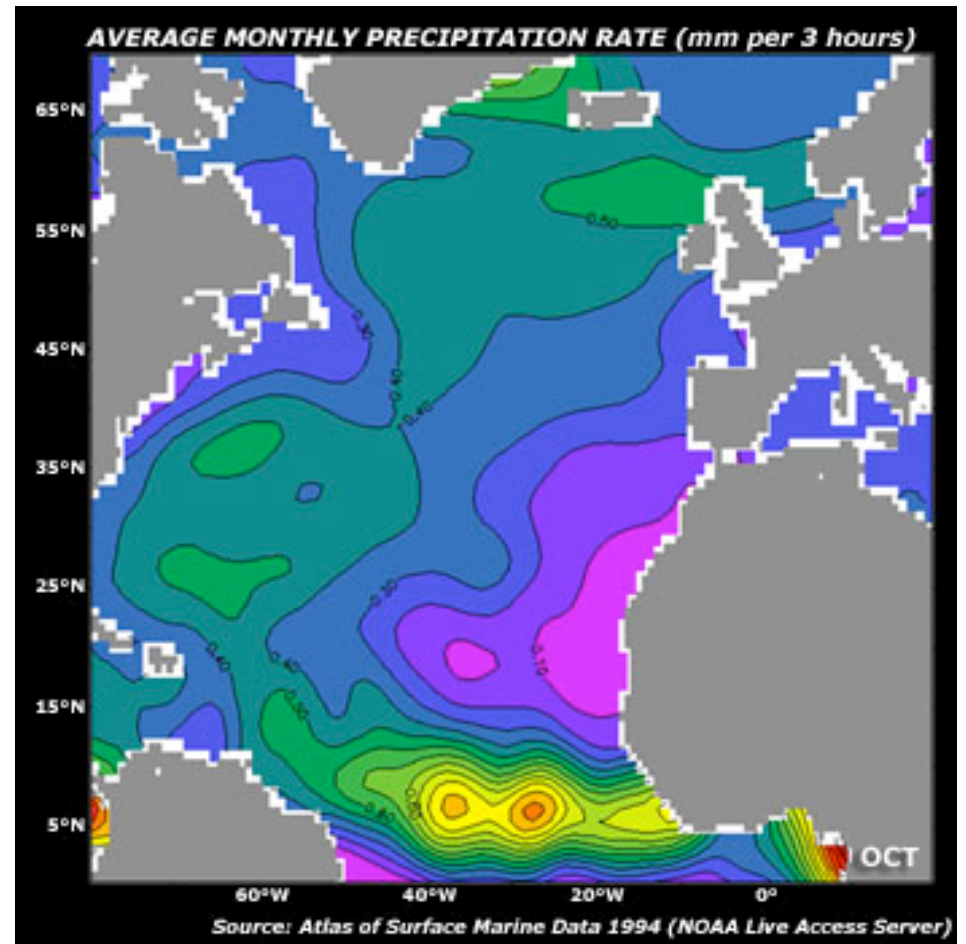

millimeters per 3 hours

millimeters per 3 hours